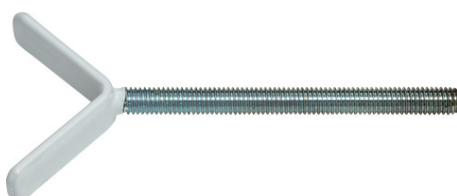

Adapter schodowy JC9203 HENRY

Seite 1 von 1

MONTAŻ BEZ WIERCENIA

Z naszym uchwytem Y HENRY

Dzięki uchwyтови HENRY możesz łatwo i precyzyjnie przymocować naszą bramkę schodową FINN do schodów. W ten sposób można zabezpieczyć w szczególności schody w kamienicach bez konieczności wiercenia podczas montażu. Montaż jest prosty i trwa kilka minut.

Technologie

- Montaż bez wiercenia!
- Łatwy montaż: zakleszczanie
- Nie zawiera PVC
- Zakres dostawy: 2 szt.

Użycie i zastosowanie

- Wrzeczono o kształcie Y w szczególności do schodów
- Zastosowanie przy szczebelkach schodów o średnicy maks. 25 mm
- Pasuje do bramki schodowej ABUS FINN

Dane techniczne - Adapter schodowy JC9203 HENRY

Kolor	biały
Waga	120 g
EAN	4003318731549