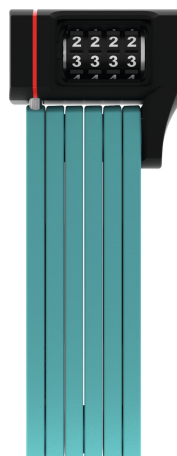

uGrip BORDO™ 5700C/80 core green + uchwyt SH

Seite 1 von 2

BEZPIECZEŃSTWO NIE MUSI BYĆ NUDNE

Zapięcie składane uGrip BORDO™ 5700 Combo oferuje dobrą ochronę, a dzięki ośmiu różnym wersjom kolorystycznym również możliwość wyboru tej ulubionej.

Lime, core blue, core green, core purple, red, blue i oczywiście klasyczny black - zapięcie składane uGrip BORDO™ 5700 Combo oferuje szeroką gamę kolorów. Itym samym, oprócz wymogów bezpieczeństwa, spełnia również kryteria designu: kolorowe warianty uGrip BORDO™ 5700 Combo doskonale pasują do kasków ABUS Pedelec oraz ABUS Urban-I 2.0 Neon. Zapięcie składane uGrip BORDO™ 5700 Combo, które nie wymaga obsługi za pomocą klucza, to doskonałe rozwiązanie dla ceniących perfekcyjne dopasowanie!

Technologie

- Pręty o średnicy 5 mm
- Połączenie prętów za pomocą specjalnych nitów
- Dwukomponentowe walce liczbowe gwarantują czytelność cyfr
- Indywidualnie ustawiany kod liczbowy

Użycie i zastosowanie

Security Tech Germany

uGrip BORDO™ 5700C/80 core green + uchwyt SH

Seite 2 von 2

Dane techniczne - uGrip BORDO™ 5700C/80 core green + uchwyt SH

| | |
|----------------------|---------------|
| Kolor fasety | zielony |
| Kolory | core green |
| Typ zamknięcia | szyfrowe |
| Waga | 830 g |
| w tym funkcja alarmu | Nie |
| EAN | 4003318877964 |