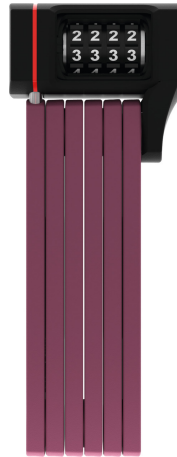

uGrip BORDO™ 5700C/80 core purple + uchwyt SH

Seite 1 von 2

BEZPIECZEŃSTWO NIE MUSI BYĆ NUDNE

Zapięcie składane uGrip BORDO™ 5700 Combo oferuje dobrą ochronę, a dzięki ośmiu różnym wersjom kolorystycznym również możliwość wyboru tej ulubionej.

Lime, core blue, core green, core purple, red, blue i oczywiście klasyczny black - zapięcie składane uGrip BORDO™ 5700 Combo oferuje szeroką gamę kolorów. Itym samym, oprócz wymogów bezpieczeństwa, spełnia również kryteria designu: kolorowe warianty uGrip BORDO™ 5700 Combo doskonale pasują do kasków ABUS Pedelec oraz ABUS Urban-I 2.0 Neon. Zapięcie składane uGrip BORDO™ 5700 Combo, które nie wymaga obsługi za pomocą klucza, to doskonałe rozwiązanie dla ceniących perfekcyjne dopasowanie!

Technologie

- Pręty o średnicy 5 mm
- Połączenie prętów za pomocą specjalnych nitów
- Dwukomponentowe walce liczbowe gwarantują czytelność cyfr
- Indywidualnie ustawiany kod liczbowy

Użycie i zastosowanie

- Dobra ochrona przy niskim i średnim ryzyku kradzieży

Wskazówki

- Warianty kolorystyczne uGrip BORDO™ 5700 doskonale pasują do gamy barw kasków ABUS Pedelec oraz ABUS Urban-I 2.0 Neon
- Rodzina BORDO™: idealne połączenie wytrzymałości, elastyczności, wagi i wymiarów transportowych