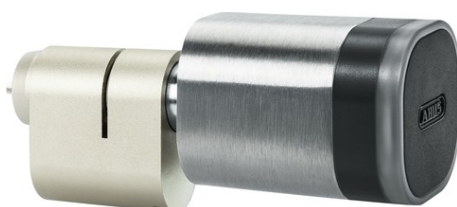

WLX Pro Nordic Access Standard schwarz

Art.-Nr. ACNP00001

Seite 1 von 2

Digital låscylinder wAppLoxx Pro

Den digitala låscylindern från ABUS gör det enkelt och bekvämt att komma in i din byggnad. Den är dessutom online-kompatibel och kan även manövreras via app. Förutom standardvarianten finns den även som rokokovariant.

wAppLoxx Pro-cylindern, med sitt vita, gråa eller svarta skydd, passar alla dörrar och ytor. Högt manipulationskydd med extra förstärkt borrh- och dragskydd samt avläsningskyddad radioförbindelse understryker hur säker wAppLoxx Pro-cylindern är. Extra robust tack vare den vädertåliga designen med kapslingsklass IP67.

Tekniker

- Elektronisk cylinder med Mifare-läsare:
Skrivskyddad radioanslutning mellan transponder och cylinder (Mifare Desfire EV1 i Secure Mode)
- Krypterad AES 128 bit dataöverföring mellan alla komponenter
- Manövreringen av cylindern protokollförs
- Vädertålig tack vare IP 67
- Cylinderbatteriets status kan när som helst kontrolleras via webb eller app

Tekniska data - WLX Pro Nordic Access Standard schwarz

Antal cykler/batteri	45.000
Batteri - typ	Varta CR2/CR17355 3V litiumbatteri
Borrhskydd	Standard
Elektronik	Access, Intrusion
Extrafunktioner	Öppningstid kan ställas in på 6 eller 12 sek., fjärråtkomst
Inställbar öppningstid	Ja
Kryptering	AES 128-Bit
Läsartyp	Mifare-läsare utomhus
Läsavstånd	< 1 cm
Låsningenheter	ABUS Mifare DESfire EV1
Material	Dörrvred: Rostfritt stål Läsare: Plast
Max. antal låsningenheter	500 tillstånd, 10 fallback-transpondrar