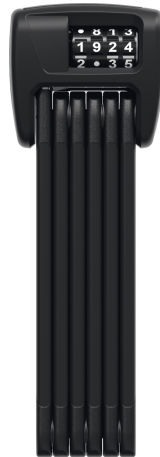

BORDO Combo™ 6000C/90 LED black SH

Seite 1 von 2

KLASSIKERN MED SIFFERKOD OCH LJUS

Du behöver aldrig famla i mörkret igen: Med lysdioden i BORDO™ 6000C går det att se den inställda sifferkoden. Det går alltså att låsa upp cykellåset på natten utan problem.

BORDO™ 6000 har blivit en riktig klassiker - den smarta designen är populär över hela världen tack vare sin höga säkerhetsnivå, flexibilitet och kompakta storlek. De 5mm tjocka stavarna sitter ihop med specialdesignade nitar och kan vikas som en tumstock.

BORDO™ 6000C LED utökar BORDO™ 6000 familjen. C:et i produktnamnet betyder att det är ett kombinationslås med kod. Den integrerade lysdioden ger tillräckligt med ljus för att du ska kunna se de inställda siffrorna även i mörker. Finns det någon risk för att siffrorna slits bort eller bleknar med tiden? Du behöver inte oroa dig - siffrorna är inte tryckta. Istället tillverkar vi kodbjulen av två hållbara komponenter som säkerställer lång läsbarhet.

Tekniker

- 5 mm tjocka stavar med extra mjukt överdrag för att förhindra lackskador
- Stavarna och höljet är tillverkade av specialhärdat stål
- Stavarna sitter ihop med specialnitar
- Integrerad LED-lampa för belysning av kodbjulet
- Ett CR1220-knappbatteri för att driva LED-lampan ingår
- 2-komponentskodbjul säkerställer att siffrorna förblir läsbara länge
- En valfri låskod kan ställas in