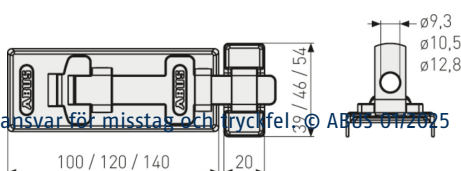

Tekniker

- Korrosionsskydd genom zink-kromatering
- Härdad regel
- Dolda skruvar

Användning

- Praktisk skjutregel t.ex. för trädgårdsgrindar och förrådsdörrar
- Ska kombineras med ett hänglås

Varianter

- Storlekar: 100, 120 och 140 mm

Tekniska data - 300/100 B/SB

Bredd b	39 mm
Färg	förzinkad
Längd a	100 mm
Security Level säkerhet hemma	6
Vikt	148 g
Ögla borrhåll c	9,3 mm
EAN	4003318089404

Teknisk ritning

Med förbehåll för tekniska ändringar. Vi tar inget ansvar för misstas och tryckfel. © ABUS 07/2015